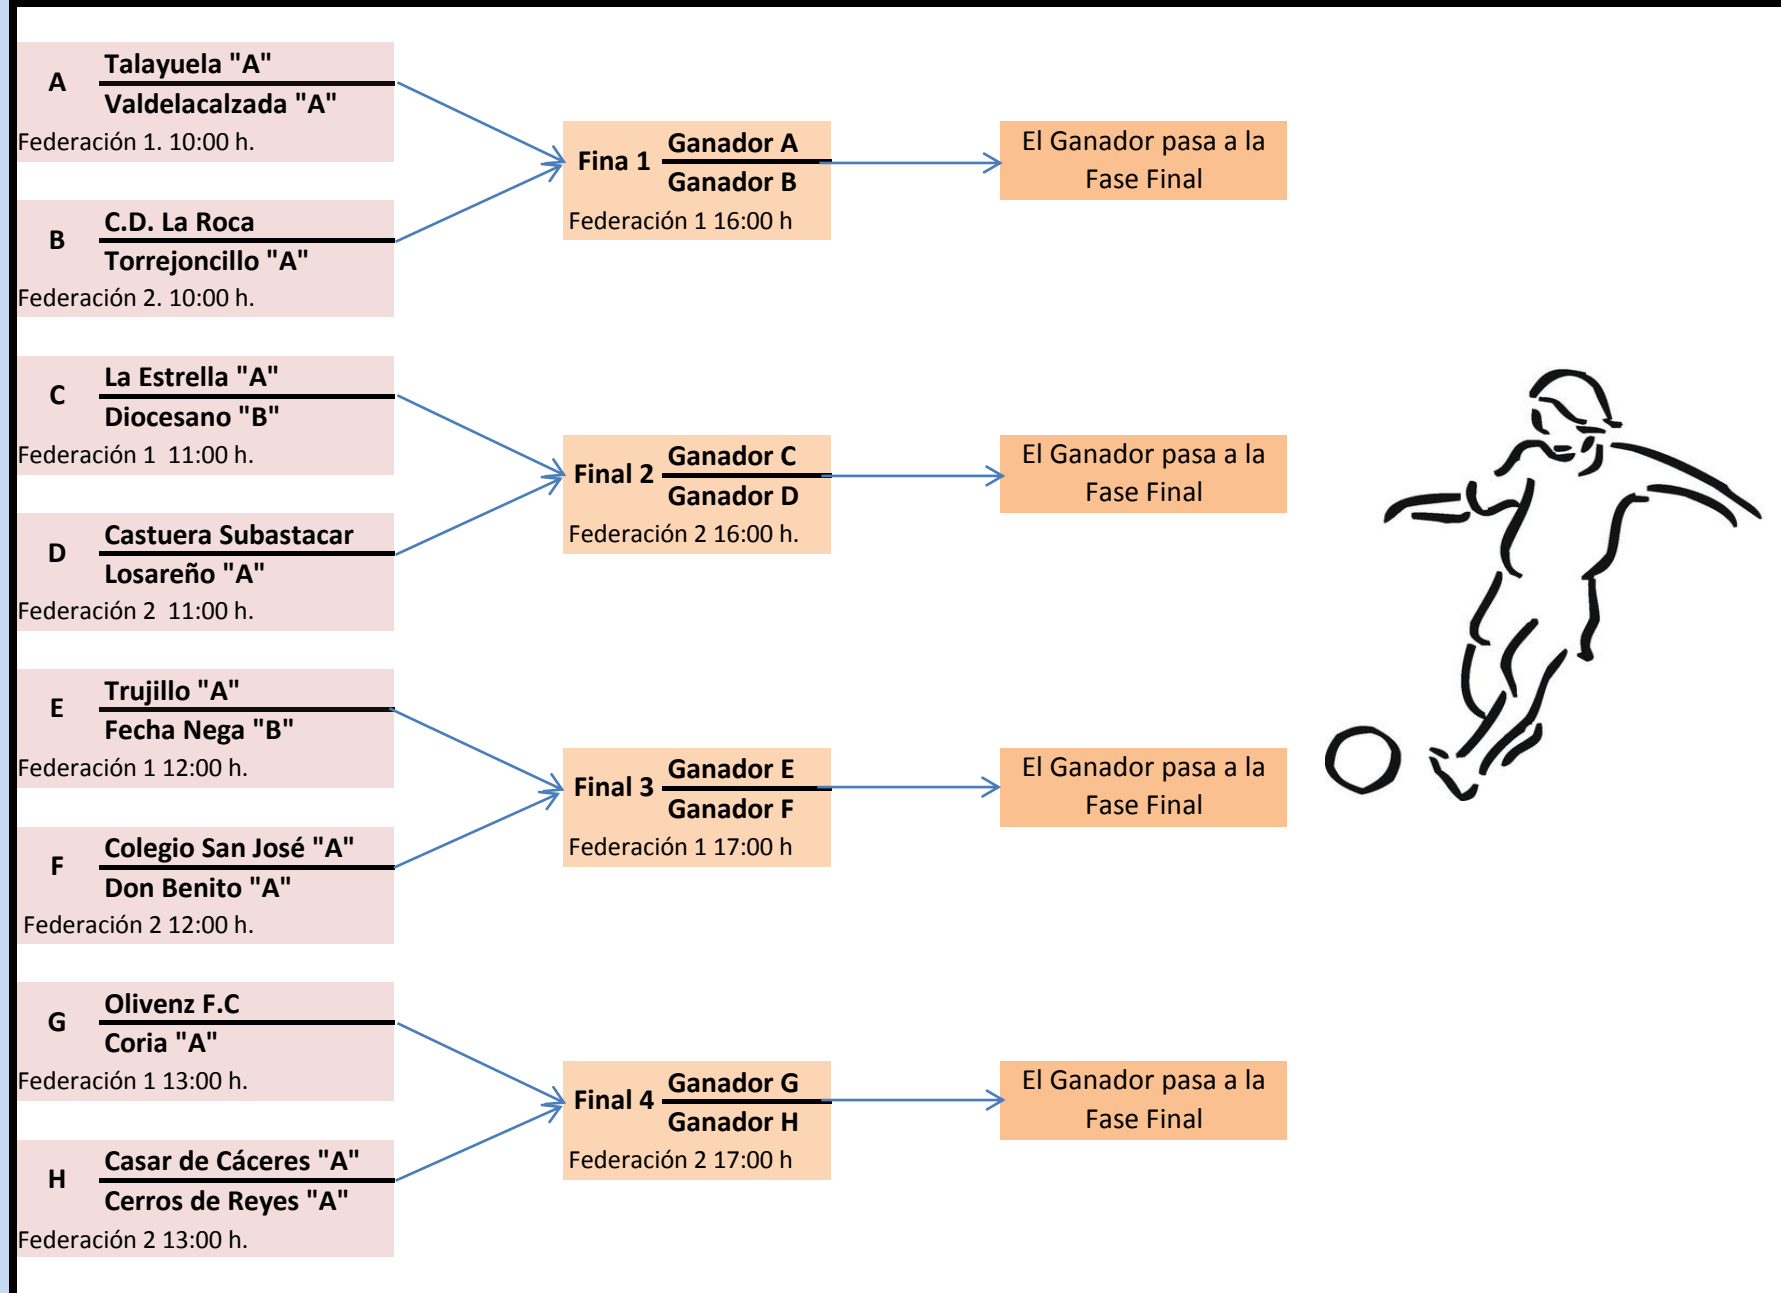

FASE FINAL DE COPA COCA-COLA JUDEX CADETE

Extremadura
Deporte desde la Base
deportextremadura.gobex.es

La fase previa la juegan 16 equipo que serán los siguientes

- Los 11 Primeros de cada grupo de la Segunda Cadete
- Los 5 mejores segundos de la Segunda Cadete

La Fase Final Autonómica la juegan 8 equipos, son los siguientes:

- Los 4 primeros de la Primera Cadete
- Los 4 Clasificados de la Fase Previa

LOS PARTIDOS SERÁN UN ÚNICO TIEMPO DE 40 MINUTOS

Extremadura
Deporte desde la Base
deportextremadura.gobex.es

Sistema de Competición Fase Previa. Sábado 11 de Mayo de 2013. Cáceres (Campos de la Federación)

Sistema de Competición Fase Final. Sábado 18 de Mayo de 2013. Don Benito (Ciudad Deportiva)